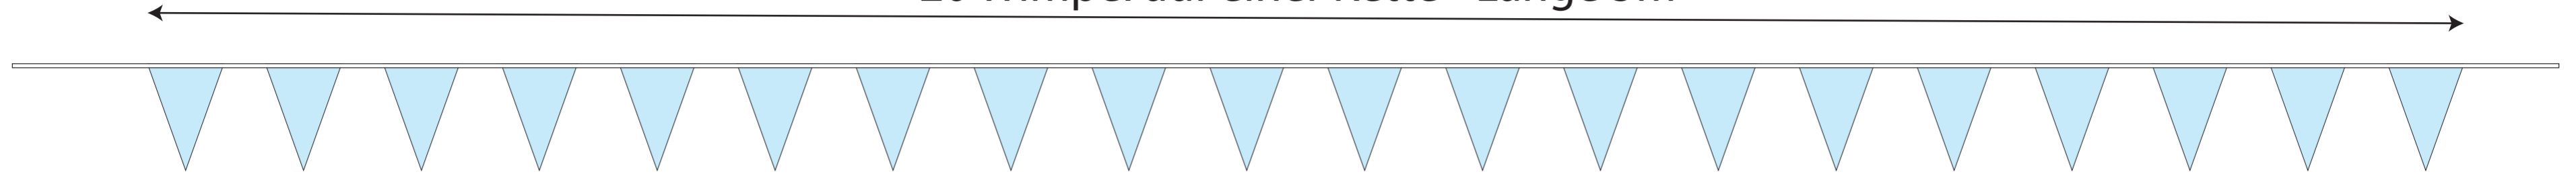

20 Wimpel auf einer Kette - Länge 5m

Wimpelketten 5m lang,
20 Stück Fahnen je Kette

Fahnenformat: ca.15x21 cm